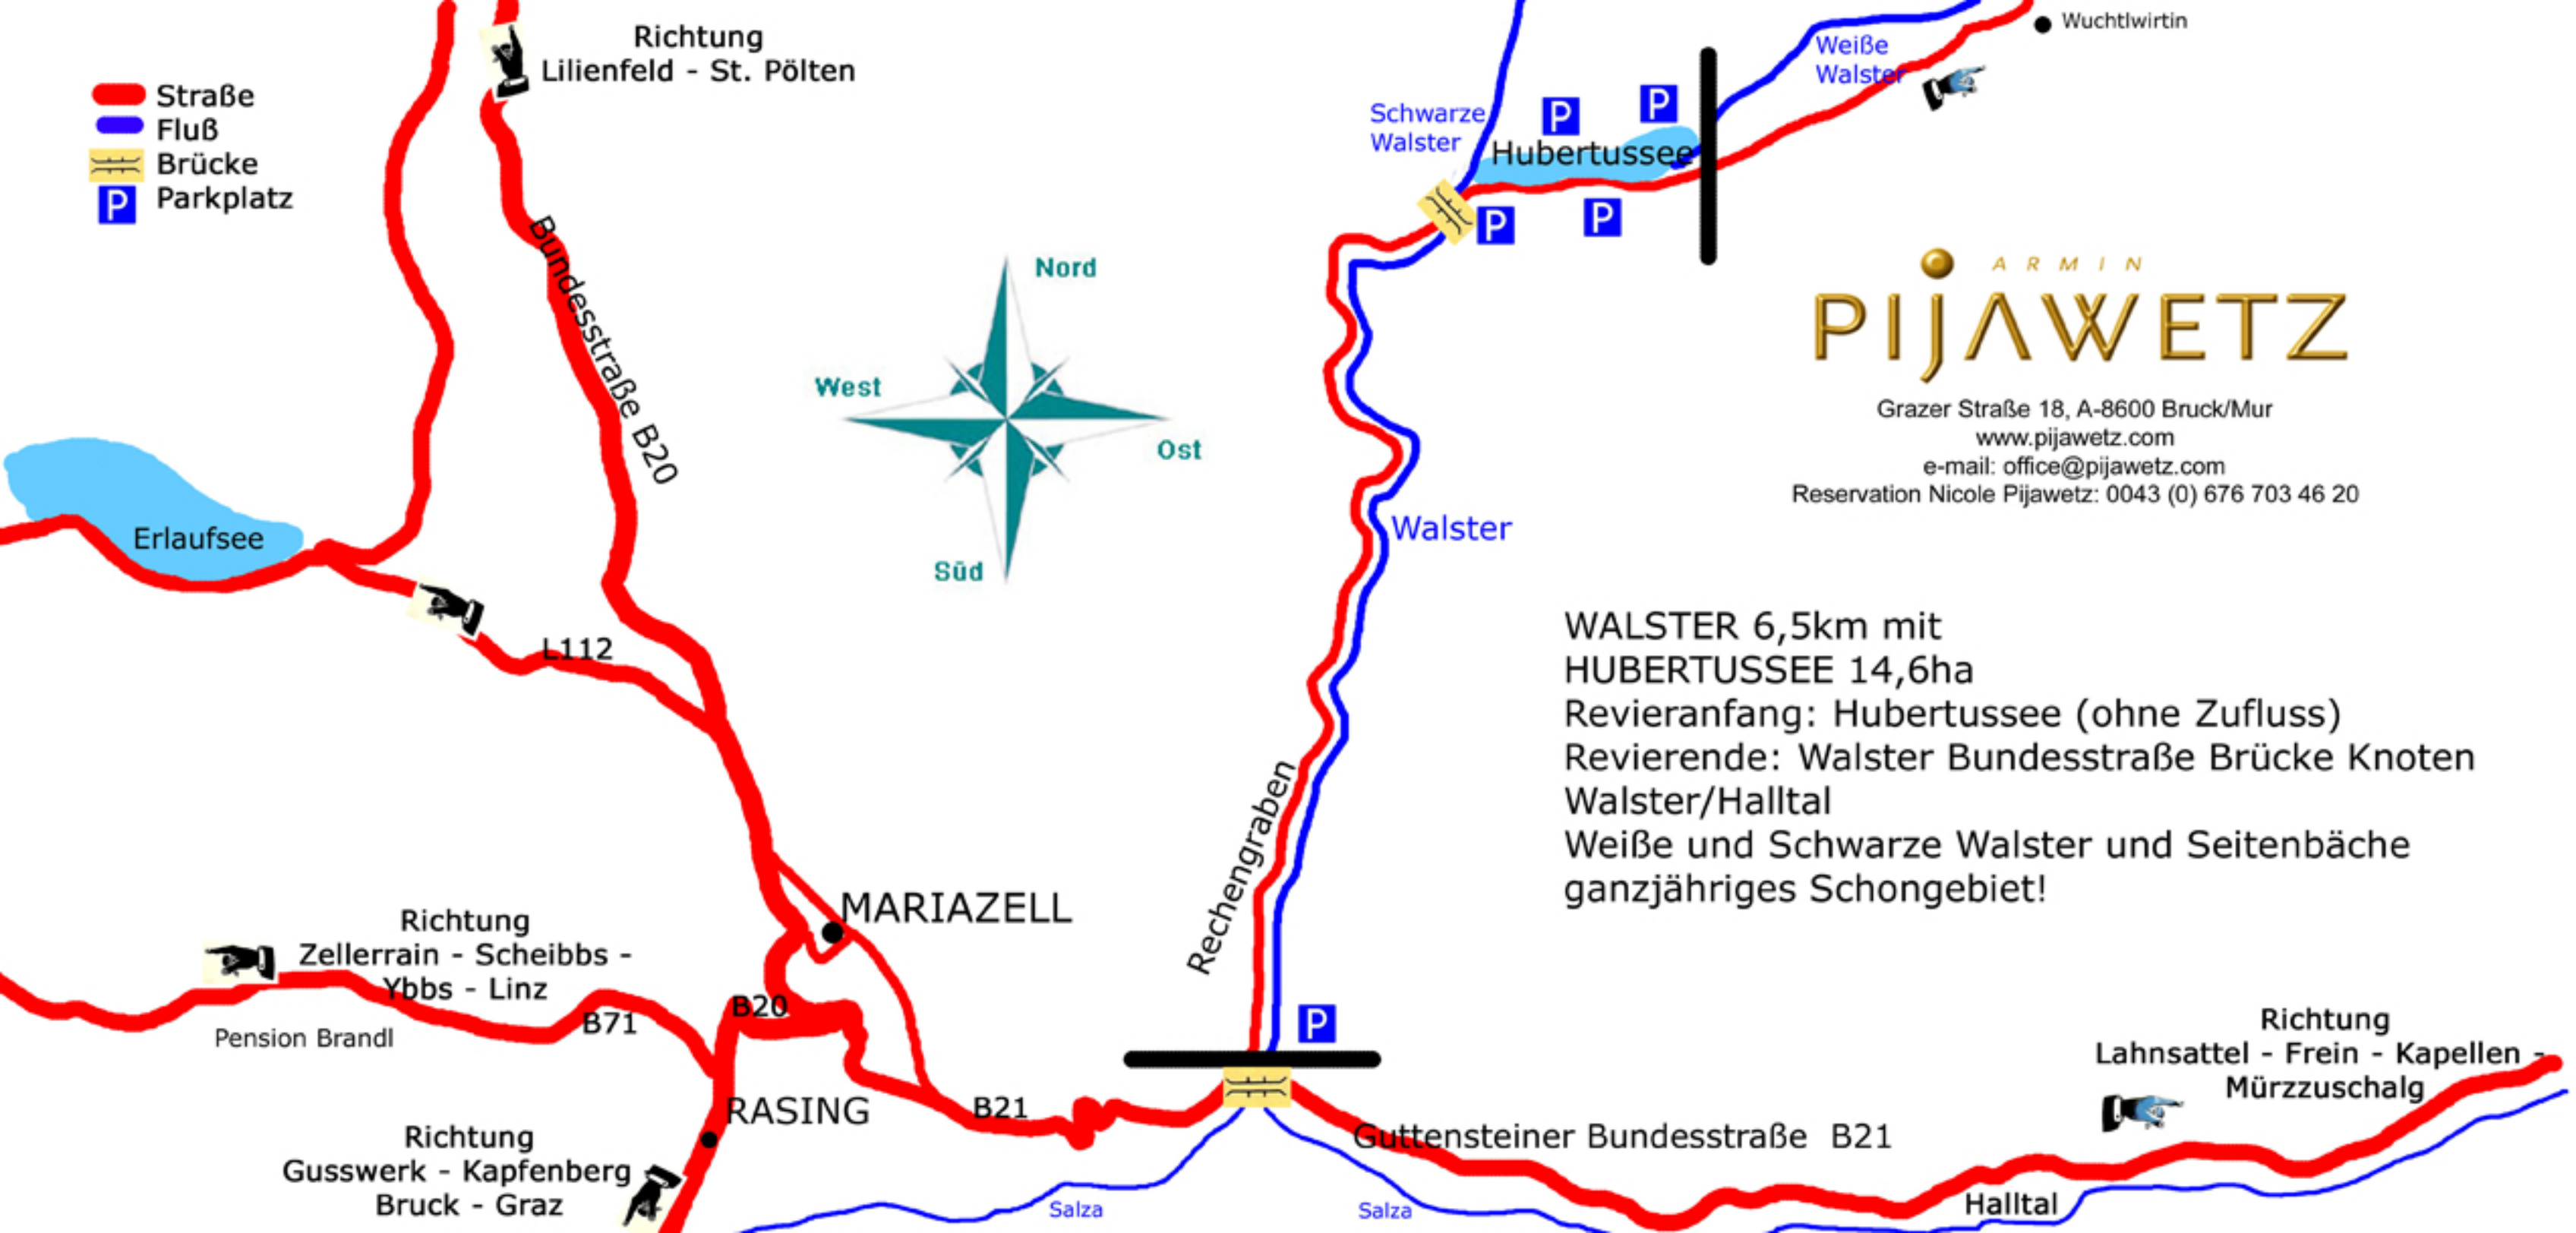

-  Straße
-  Fluß
-  Brücke
-  Parkplatz

ARMIN
PIJAWETZ

Grazer Straße 18, A-8600 Bruck/Mur
www.pijawetz.com
 e-mail: office@pijawetz.com
 Reservation Nicole Pijawetz: 0043 (0) 676 703 46 20

WALSTER 6,5km mit
HUBERTUSSEE 14,6ha
 Revieranfang: Hubertussee (ohne Zufluss)
 Revierende: Walster Bundesstraße Brücke Knoten
 Walster/Halltal
 Weiße und Schwarze Walster und Seitenbäche
 ganzjähriges Schongebiet!